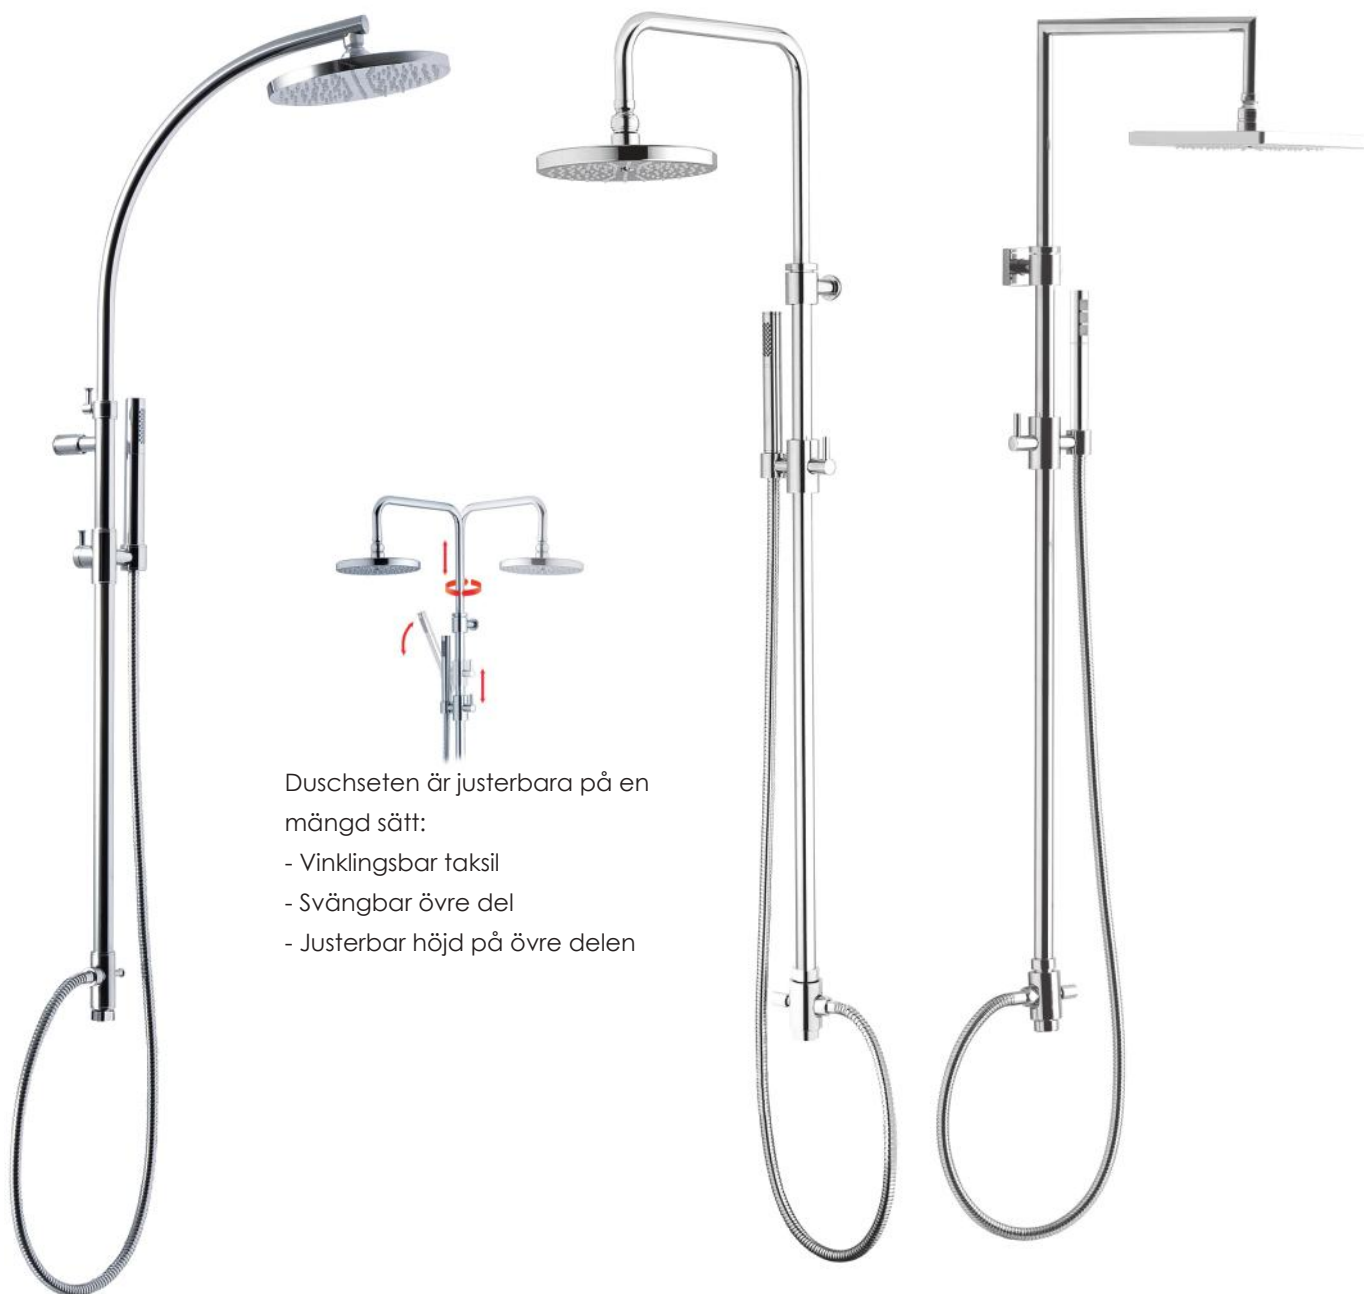

Alla detaljer är gjorda av metall utom det vita på duschhandtaget (av resin).

Duschseten är justerbara på en mängd sätt:

- Vinklinsbar taksil
- Svängbar övre del
- Justerbar höjd på övre delen
- Justerbar duschhandtagshållare (höjd och vinkel).

Victorian 390.VT21H

Duschset med termostatfunktion. Passar på standard europeiskt blandarfäste 150 c/c.

Maxima Colonial

Maxima Colonial är ett duschset med fina ornerade detaljer. Det kommer med antikalkfunktion i både duschhandtag och taksil. Vita detaljer är av resin, en porslinsimitation. I övrigt består i stort sett allt av ytbehandlad metall.

Colonial duschstång 84020/71

Duschstång med handdusch och slang i klassisk stil. Duschslangens anslutning är R15 (standard för denna typ av duschar).

Modernt designade duschset

Våra modernt designade duschset kommer normalt med 20 cm taksil. Detaljer är av ytbehandlad metall vilket borgar för lång hållbarhet hög kvalitet. Alla anslutningar är av standarddimension och det är justerbart för att passa i de flesta badrum. Blandare väljs separat, se urvalet längre bak i denna katalog. Duschseten kan även försees med olika tillbehör för anpassning till specialanslutningar, se sidan 13.

Duschseten är justerbara på en mängd sätt:

- Vinklinsbar taksil
- Svängbar övre del
- Justerbar höjd på övre delen

Maxima Clean

Duschset med svängd takbåge. Anslutning är R20 (standard) för att passa de flesta duschblandare.