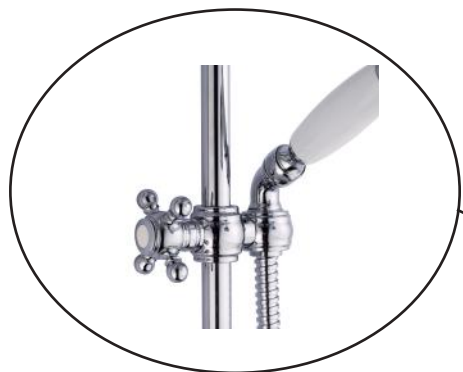

Alla detaljer är gjorda av metall utom det vita på duschhandtaget (av resin).

Duschseten är justerbara på en mängd sätt:

- Vinklinsbar taksil
- Svängbar övre del
- Justerbar höjd på övre delen
- Justerbar duschhandtagshållare (höjd och vinkel).

Victorian 590.VT21H

Duschset med termostatfunktion. Observera att montaget av själva blandaren inte är standardbetonat. Se mer information på vår hemsida.

Victorian 592.VT21H

Duschset med badkarspip och termostatfunktion. Observera att montaget av själva blandaren inte är standardbetonat. Se mer information på vår hemsida.

Victorian 390.VT21H

Duschset med termostatfunktion. Passar på standard europeiskt blandarfäste 150 c/c.

Maxima Colonial

Maxima Colonial är ett duschset med fina ornerade detaljer. Det kommer med antikalkfunktion i både duschhandtag och taksil. Vita detaljer är av resin, en porslinsimitation. I övrigt består i stort sett allt av ytbehandlad metall.