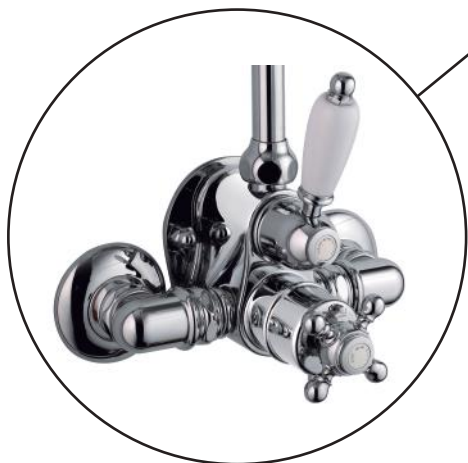

Croisette 390.CS21H

Duschset med termostatfunktion. Passar på standard europeiskt blandarfäste 150 c/c.

Croisette 592.CS21H

Duschset med badkarspip och termostatfunktion. Observera att montaget av själva blandaren inte är standardbetonat. Se mer information på vår hemsida.

Victorian 590.VT21H

Duschset med termostatfunktion. Observera att montaget av själva blandaren inte är standardbetonat. Se mer information på vår hemsida.

Victorian 592.VT21H

Duschset med badkarspip och termostatfunktion. Observera att montaget av själva blandaren inte är standardbetonat. Se mer information på vår hemsida.

Victorian 390.VT21H

Duschset med termostatfunktion. Passar på standard europeiskt blandarfäste 150 c/c.

Maxima Colonial

Maxima Colonial är ett duschset med fina ornerade detaljer. Det kommer med antikalkfunktion i både duschhandtag och taksil. Vita detaljer är av resin, en porslinsimitation. I övrigt består i stort sett allt av ytbehandlad metall.