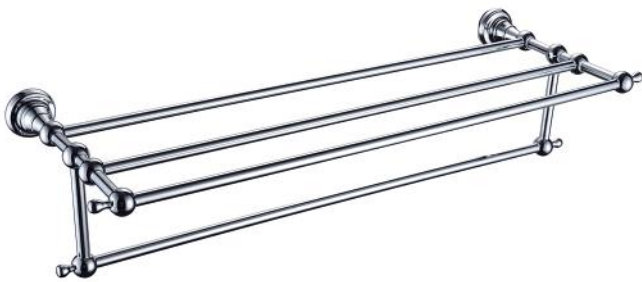

Mer information och ritningar finns på vår hemsida, www.badex.se.

Handdukhängare ca 61 cm

AHODBTC Krom
AHODBTG Vintage gold

Dubbel duschkorg

ACOSHTC Krom
ACOSHTG Vintage gold

Exempel på Vintage gold

Glashylla ca 55 cm