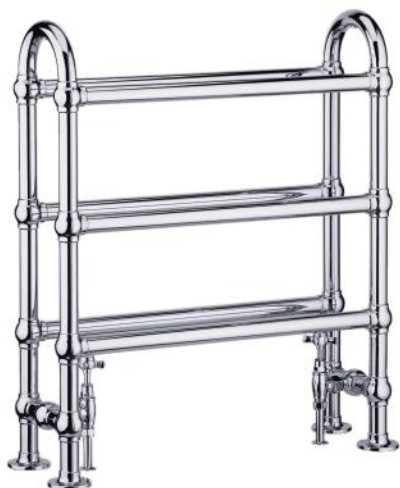

Victorian

Handdukstork ca 68x94 cm
AHC70 Krom
AHA70 Vintage gold

Clifton

Handdukstork ca 74x94 cm
AHC73 Krom Exempel på Vintage gold
AHA73 Vintage gold

Portland

Handdukstork ca 58x85 cm
AHC76 Krom
AHA76 Vintage gold