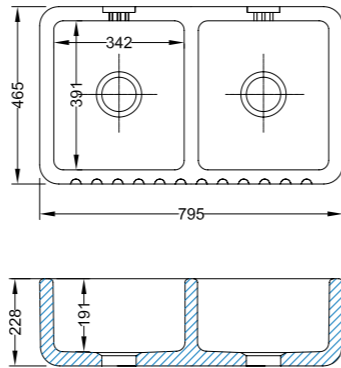

Ribblesdale

Artikelnr. RBF5917
 Typ Enkelho
 Mått, mm 595x547x260
 Utförande Två blandarhål, bräddavlopp.

Longridge

Artikelnr. LOF8916
Typ Enkelho
Mått, mm 897x460x240
Utförande Med avrinningsyta och bräddavlopp.

Bowland 600

Artikelnr. BLF6012
Typ Enkelho
Mått, mm 495x405x220
Utförande Utan blandarhål, bräddavlopp.

Ribchester 800

Artikelnr. BBF8017
Typ Dubbelho
Mått, mm 795x465x228
Utförande Bräddavlopp.

Egerton

Artikelnr. EDF9917
Typ Dubbelho
Mått, mm 997x470x255
Utförande Ej bräddavlopp.