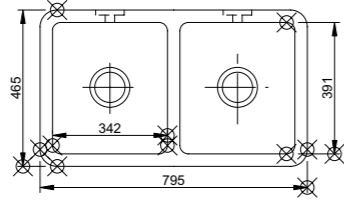

Classic Butler 600

Artikelnr. SCBU600
 Typ Enkelho
 Mått, mm 595x460x255
 Utförande Bräddavlopp.

Classic Double 800

Artikelnr. SCLD800
 Typ Dubbelho
 Mått, mm 795x465x229
 Utförande Bräddavlopp.

Classic Shaker Double 900

Artikelnr. SCSH900
 Typ Dubbelho
 Mått, mm 895x465x229
 Utförande Bräddavlopp.

Classic Shaker 760

Artikelnr. SCSH108
 Typ Enkelho
 Mått, mm 762x457x284
 Utförande Bräddavlopp.

Edgworth

Artikelnr. SEDG100
 Typ Dubbelho
 Mått, mm 997x470x255
 Utförande Ej bräddavlopp.

Classic Waterside 600

Artikelnr. SCSH102
 Typ Enkelho
 Mått, mm 595x530x220
 Utförande Med svängd front, bräddavlopp.

Classic Butler 800 / 840

Artikelnr. SCBU800 / SCBU900
 Typ Enkelho
 Mått, mm 795x460x255 / 838x460x255
 Utförande Bräddavlopp.

Classic Double 1000

Artikelnr. SCLD101
 Typ Dubbelho
 Mått, mm 995x465x229
 Utförande Bräddavlopp.

Classic Shaker Double 1000

Artikelnr. SCSH101
 Typ Dubbelho
 Mått, mm 995x465x229
 Utförande Bräddavlopp.