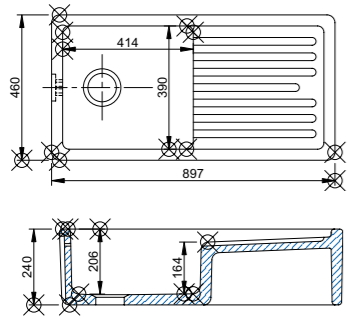

Ribblesdale

Artikelnr. RBF5917
 Typ Enkelho
 Mått, mm 595x547x260
 Utförande Två blandarhål, bräddavlopp.

Longridge

Artikelnr. LOF8916
Typ Enkelho
Mått, mm 897x460x240
Utförande Med avrinningsyta och bräddavlopp.