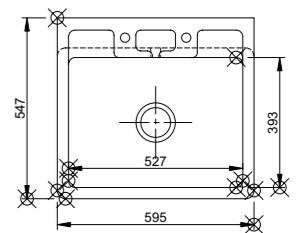

Classic Double 1000

Artikelnr. SCLD101
 Typ Dubbelho
 Mått, mm 995x465x229
 Utförande Bräddavlopp.

Classic Shaker Double 1000

Artikelnr. SCSH101
 Typ Dubbelho
 Mått, mm 995x465x229
 Utförande Bräddavlopp.

Classic Waterside 760

Artikelnr. SCWT760
 Typ Enkelho
 Mått, mm 760x530x255
 Utförande Med svängd front, bräddavlopp.

Pennine

Artikelnr. PEF5919
 Typ Enkelho
 Mått, mm 595x460x255
 Utförande Belfast sink med bräddavlopp.

Ribblesdale

Artikelnr. RBF5917
 Typ Enkelho
 Mått, mm 595x547x260
 Utförande Två blandarhål, bräddavlopp.

Longridge

Artikelnr. LOF8916
Typ Enkelho
Mått, mm 897x460x240
Utförande Med avrinningsyta och bräddavlopp.