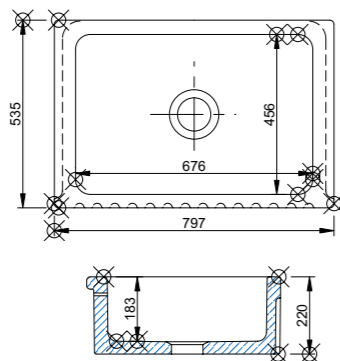

Bowland 800

Artikelnr. BLF5312
Typ Enkelho
Mått, mm 797x535x220
Utförande Utan blandarhål, bräddavlopp.