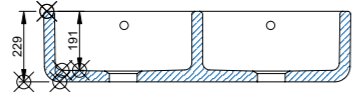

Classic Butler 600

Artikelnr. SCBU600
 Typ Enkelho
 Mått, mm 595x460x255
 Utförande Bräddavlopp.

Classic Double 800

Artikelnr. SCLD800
 Typ Dubbelho
 Mått, mm 795x465x229
 Utförande Bräddavlopp.

Classic Shaker Double 900

Artikelnr. SCSH900
 Typ Dubbelho
 Mått, mm 895x465x229
 Utförande Bräddavlopp.

Classic Shaker 760

Artikelnr. SCSH108
 Typ Enkelho
 Mått, mm 762x457x284
 Utförande Bräddavlopp.

Edgworth

Artikelnr. SEDG100
 Typ Dubbelho
 Mått, mm 997x470x255
 Utförande Ej bräddavlopp.

Classic Waterside 600

Artikelnr. SCSH102
 Typ Enkelho
 Mått, mm 595x530x220
 Utförande Med svängd front, bräddavlopp.

Classic Butler 800 / 840

Artikelnr. SCBU800 / SCBU900
 Typ Enkelho
 Mått, mm 795x460x255 / 838x460x255
 Utförande Bräddavlopp.

Classic Double 1000

Artikelnr. SCLD101
 Typ Dubbelho
 Mått, mm 995x465x229
 Utförande Bräddavlopp.

Classic Shaker Double 1000

Artikelnr. SCSH101
 Typ Dubbelho
 Mått, mm 995x465x229
 Utförande Bräddavlopp.