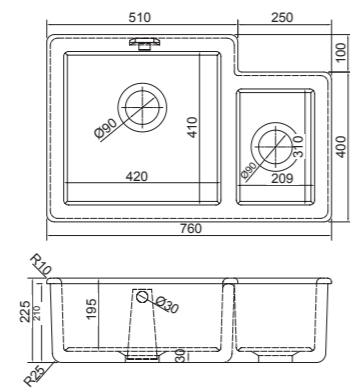

Ribblesdale

Artikelnr. RBF5917
 Typ Enkelho
 Mått, mm 595x547x260
 Utförande Två blandarhål, bräddavlopp.

Longridge

Artikelnr. LOF8916
Typ Enkelho
Mått, mm 897x460x240
Utförande Med avrinningsyta och bräddavlopp.

Classic Square

Artikelnr. SCSQ460
Typ Enkelho
Mått, mm 460x460x191
Utförande Bräddavlopp, nedfällnad eller undermontage.

Classic Brindle 600

Artikelnr. SCBH595
Typ Dubbelho
Mått, mm 548x500x225
Utförande Bräddavlopp, nedfällnad eller undermontage.

Classic Brindle 800

Artikelnr. SCBH760WH
Typ Dubbelho
Mått, mm 760x500x225
Utförande Bräddavlopp, nedfällnad eller undermontage.

Classic Round

Artikelnr. SCRO460
Typ Enkelho
Mått, mm 460 x 191
Utförande Bräddavlopp, nedfällnad eller undermontage.

Avrinningsyta stor

Artikelnr. DRF6120
Mått, mm 610x460x50

Avrinningsyta Liten

Artikelnr. DRF4620
Mått, mm 460x460x50

Porslinshoarna kompletteras med avloppsventil enl. nedan

Avloppskorg

- SZW0501CP 3,5" avloppskorg med porslinsknopp, krom
- SZW0501BN 3,5" avloppskorg med porslinsknopp, borstat nickel
- SZW0501GP 3,5" avloppskorg med porslinsknopp, guld
- SZW0501AB 3,5" avloppskorg med porslinsknopp, antik brons
- 1745522 3,5" avloppskorg med porslinsknopp, krom, utrymmesbesparande