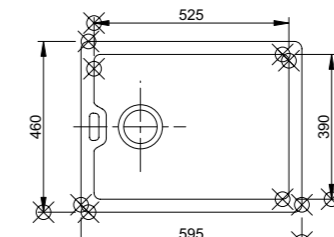

Artikelnr. SCSH900
 Typ Dubbelho
 Mått, mm 895x465x229
 Utförande Bräddavlopp.

Classic Shaker 760

Artikelnr. SCSH108
 Typ Enkelho
 Mått, mm 762x457x284
 Utförande Bräddavlopp.

Edgworth

Artikelnr. SEDG100
 Typ Dubbelho
 Mått, mm 997x470x255
 Utförande Ej bräddavlopp.

Classic Waterside 600

Artikelnr. SCSH102
 Typ Enkelho
 Mått, mm 595x530x220
 Utförande Med svängd front, bräddavlopp.

Classic Butler 800 / 840

Artikelnr. SCBU800 / SCBU900
 Typ Enkelho
 Mått, mm 795x460x255 / 838x460x255
 Utförande Bräddavlopp.

Classic Double 1000

Artikelnr. SCLD101
 Typ Dubbelho
 Mått, mm 995x465x229
 Utförande Bräddavlopp.

Classic Shaker Double 1000

Artikelnr. SCSH101
 Typ Dubbelho
 Mått, mm 995x465x229
 Utförande Bräddavlopp.

Ribblesdale

Artikelnr. RBF5917
 Typ Enkelho
 Mått, mm 595x547x260
 Utförande Två blandarhål, bräddavlopp.

Longridge

Artikelnr. LOF8916
Typ Enkelho
Mått, mm 897x460x240
Utförande Med avrinningsyta och bräddavlopp.