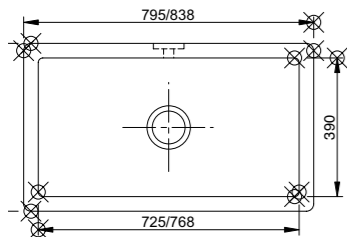

Artikelnr. SCSH900
 Typ Dubbelho
 Mått, mm 895x465x229
 Utförande Bräddavlopp.

Classic Shaker 760

Artikelnr. SCSH108
 Typ Enkelho
 Mått, mm 762x457x284
 Utförande Bräddavlopp.

Edgworth

Artikelnr. SEDG100
 Typ Dubbelho
 Mått, mm 997x470x255
 Utförande Ej bräddavlopp.

Classic Waterside 600

Artikelnr. SCSH102
 Typ Enkelho
 Mått, mm 595x530x220
 Utförande Med svängd front, bräddavlopp.

Classic Butler 800 / 840

Artikelnr. SCBU800 / SCBU900
 Typ Enkelho
 Mått, mm 795x460x255 / 838x460x255
 Utförande Bräddavlopp.

Classic Double 1000

Artikelnr. SCLD101
 Typ Dubbelho
 Mått, mm 995x465x229
 Utförande Bräddavlopp.

Classic Shaker Double 1000

Artikelnr. SCSH101
 Typ Dubbelho
 Mått, mm 995x465x229
 Utförande Bräddavlopp.