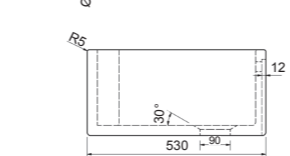

Classic Waterside 760

Artikelnr. SCWT760
Typ Enkelho
Mått, mm 760x530x255
Utförande Med svängd front, bräddavlopp.