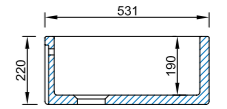

Classic Butler 600

Artikelnr. SCBU600
 Typ Enkelho
 Mått, mm 595x460x255
 Utförande Bräddavlopp.

Classic Double 800

Artikelnr. SCLD800
 Typ Dubbelho
 Mått, mm 795x465x229
 Utförande Bräddavlopp.

Classic Shaker Double 900

Artikelnr. SCSH900
 Typ Dubbelho
 Mått, mm 895x465x229
 Utförande Bräddavlopp.

Classic Shaker 760

Artikelnr. SCSH108
 Typ Enkelho
 Mått, mm 762x457x284
 Utförande Bräddavlopp.

Edgworth

Artikelnr. SEDG100
 Typ Dubbelho
 Mått, mm 997x470x255
 Utförande Ej bräddavlopp.

Classic Waterside 600

Artikelnr. SCSH102
 Typ Enkelho
 Mått, mm 595x530x220
 Utförande Med svängd front, bräddavlopp.

Classic Butler 800 / 840

Artikelnr. SCBU800 / SCBU900
 Typ Enkelho
 Mått, mm 795x460x255 / 838x460x255
 Utförande Bräddavlopp.

Classic Double 1000

Artikelnr. SCLD101
 Typ Dubbelho
 Mått, mm 995x465x229
 Utförande Bräddavlopp.

Classic Shaker Double 1000

Artikelnr. SCSH101
 Typ Dubbelho
 Mått, mm 995x465x229
 Utförande Bräddavlopp.