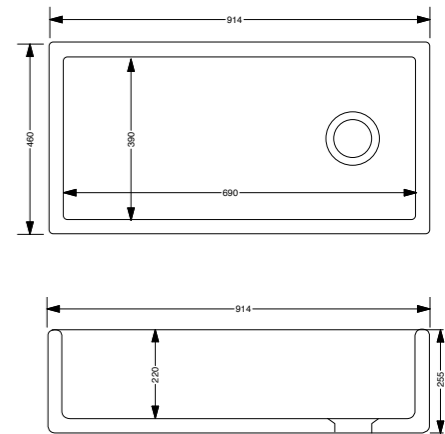

Classic Butler 900

Artikelnr. SCBU101
Typ Enkelho
Mått, mm 914x460x225
Utförande Bräddavlopp.