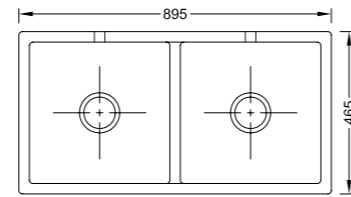

Classic Butler 600

Artikelnr. SCBU600
 Typ Enkelho
 Mått, mm 595x460x255
 Utförande Bräddavlopp.

Classic Double 800

Artikelnr. SCLD800
 Typ Dubbelho
 Mått, mm 795x465x229
 Utförande Bräddavlopp.

Classic Shaker Double 900

Artikelnr. SCSH900
 Typ Dubbelho
 Mått, mm 895x465x229
 Utförande Bräddavlopp.

Classic Shaker 760

Artikelnr. SCSH108
 Typ Enkelho
 Mått, mm 762x457x284
 Utförande Bräddavlopp.

Edgworth

Artikelnr. SEDG100
 Typ Dubbelho
 Mått, mm 997x470x255
 Utförande Ej bräddavlopp.

Classic Waterside 600

Artikelnr. SCSH102
 Typ Enkelho
 Mått, mm 595x530x220
 Utförande Med svängd front, bräddavlopp.

Classic Butler 800 / 840

Artikelnr. SCBU800 / SCBU900
 Typ Enkelho
 Mått, mm 795x460x255 / 838x460x255
 Utförande Bräddavlopp.

Classic Double 1000

Artikelnr. SCLD101
 Typ Dubbelho
 Mått, mm 995x465x229
 Utförande Bräddavlopp.

Classic Shaker Double 1000

Artikelnr. SCSH101
 Typ Dubbelho
 Mått, mm 995x465x229
 Utförande Bräddavlopp.