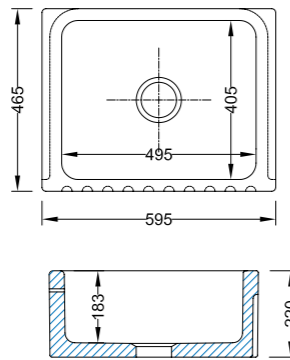

Classic Double 1000

Artikelnr. SCLD101
 Typ Dubbelho
 Mått, mm 995x465x229
 Utförande Bräddavlopp.

Classic Shaker Double 1000

Artikelnr. SCSH101
 Typ Dubbelho
 Mått, mm 995x465x229
 Utförande Bräddavlopp.

Classic Waterside 760

Artikelnr. SCWT760
 Typ Enkelho
 Mått, mm 760x530x255
 Utförande Med svängd front, bräddavlopp.

Pennine

Artikelnr. PEF5919
 Typ Enkelho
 Mått, mm 595x460x255
 Utförande Belfast sink med bräddavlopp.

Ribblesdale

Artikelnr. RBF5917
 Typ Enkelho
 Mått, mm 595x547x260
 Utförande Två blandarhål, bräddavlopp.

Longridge

Artikelnr. LOF8916
Typ Enkelho
Mått, mm 897x460x240
Utförande Med avrinningsyta och bräddavlopp.

Bowland 600

Artikelnr. BLF6012
Typ Enkelho
Mått, mm 495x405x220
Utförande Utan blandarhål, bräddavlopp.

Ribchester 800

Artikelnr. BBF8017
Typ Dubbelho
Mått, mm 795x465x228
Utförande Bräddavlopp.

Egerton

Artikelnr. EDF9917
Typ Dubbelho
Mått, mm 997x470x255
Utförande Ej bräddavlopp.