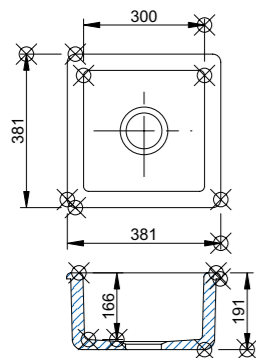

Belthorn

Artikelnr. SBEL381
Typ Enkelho
Mått, mm 381x381x191
Utförande För nedfällnad eller undermontage, ej bräddavlopp.