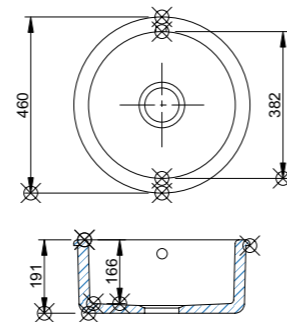

Classic Square

Artikelnr. SCSQ460
Typ Enkelho
Mått, mm 460x460x191
Utförande Bräddavlopp, nedfällnad eller undermontage.

Classic Brindle 600

Artikelnr. SCBH595
Typ Dubbelho
Mått, mm 548x500x225
Utförande Bräddavlopp, nedfällnad eller undermontage.

Classic Brindle 800

Artikelnr. SCBH760WH
Typ Dubbelho
Mått, mm 760x500x225
Utförande Bräddavlopp, nedfällnad eller undermontage.

Classic Round

Artikelnr. SCRO460
Typ Enkelho
Mått, mm 460 x 191
Utförande Bräddavlopp, nedfällnad eller undermontage.

Avrinningsyta stor

Artikelnr. DRF6120
Mått, mm 610x460x50

Avrinningsyta Liten

Artikelnr. DRF4620
Mått, mm 460x460x50

Porslinshoarna kompletteras med avloppsventil enl. nedan

Avloppskorg

- SZW0501CP 3,5" avloppskorg med porslinsknopp, krom
- SZW0501BN 3,5" avloppskorg med porslinsknopp, borstat nickel
- SZW0501GP 3,5" avloppskorg med porslinsknopp, guld
- SZW0501AB 3,5" avloppskorg med porslinsknopp, antik brons
- 1745522 3,5" avloppskorg med porslinsknopp, krom, utrymmesbesparande