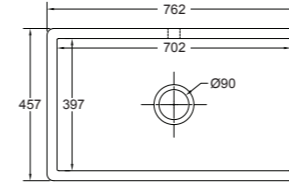

Classic Butler 600

Artikelnr. SCBU600
 Typ Enkelho
 Mått, mm 595x460x255
 Utförande Bräddavlopp.

Classic Double 800

Artikelnr. SCLD800
 Typ Dubbelho
 Mått, mm 795x465x229
 Utförande Bräddavlopp.

Classic Shaker Double 900

Artikelnr. SCSH900
 Typ Dubbelho
 Mått, mm 895x465x229
 Utförande Bräddavlopp.

Classic Shaker 760

Artikelnr. SCSH108
 Typ Enkelho
 Mått, mm 762x457x284
 Utförande Bräddavlopp.

Edgworth

Artikelnr. SEDG100
 Typ Dubbelho
 Mått, mm 997x470x255
 Utförande Ej bräddavlopp.

Classic Double 1000

Artikelnr. SCLD101
 Typ Dubbelho
 Mått, mm 995x465x229
 Utförande Bräddavlopp.

Classic Shaker Double 1000

Artikelnr. SCSH101
 Typ Dubbelho
 Mått, mm 995x465x229
 Utförande Bräddavlopp.