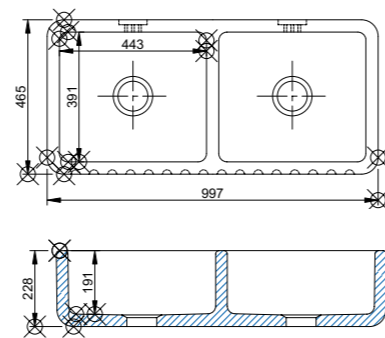

Ribchester 1000

Artikelnr. BBF9917
Typ Dubbelho
Mått, mm 997x465x228
Utförande Bräddavlopp.