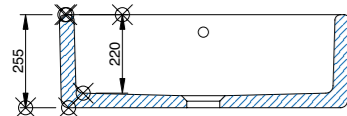

Classic Butler 600

Artikelnr. SCBU600
 Typ Enkelho
 Mått, mm 595x460x255
 Utförande Bräddavlopp.

Classic Double 800

Artikelnr. SCLD800
 Typ Dubbelho
 Mått, mm 795x465x229
 Utförande Bräddavlopp.

Classic Shaker Double 900

Artikelnr. SCSH900
 Typ Dubbelho
 Mått, mm 895x465x229
 Utförande Bräddavlopp.

Classic Shaker 760

Artikelnr. SCSH108
 Typ Enkelho
 Mått, mm 762x457x284
 Utförande Bräddavlopp.

Edgworth

Artikelnr. SEDG100
 Typ Dubbelho
 Mått, mm 997x470x255
 Utförande Ej bräddavlopp.

Classic Waterside 600

Artikelnr. SCSH102
 Typ Enkelho
 Mått, mm 595x530x220
 Utförande Med svängd front, bräddavlopp.

Classic Butler 800 / 840

Artikelnr. SCBU800 / SCBU900
 Typ Enkelho
 Mått, mm 795x460x255 / 838x460x255
 Utförande Bräddavlopp.

Classic Double 1000

Artikelnr. SCLD101
 Typ Dubbelho
 Mått, mm 995x465x229
 Utförande Bräddavlopp.

Classic Shaker Double 1000

Artikelnr. SCSH101
 Typ Dubbelho
 Mått, mm 995x465x229
 Utförande Bräddavlopp.