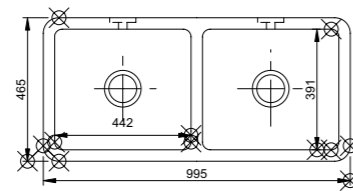

Classic Butler 600

Artikelnr. SCBU600
 Typ Enkelho
 Mått, mm 595x460x255
 Utförande Bräddavlopp.

Classic Double 800

Artikelnr. SCLD800
 Typ Dubbelho
 Mått, mm 795x465x229
 Utförande Bräddavlopp.

Classic Shaker Double 900

Artikelnr. SCSH900
 Typ Dubbelho
 Mått, mm 895x465x229
 Utförande Bräddavlopp.

Classic Shaker 760

Artikelnr. SCSH108
 Typ Enkelho
 Mått, mm 762x457x284
 Utförande Bräddavlopp.

Edgworth

Artikelnr. SEDG100
 Typ Dubbelho
 Mått, mm 997x470x255
 Utförande Ej bräddavlopp.

Classic Waterside 600

Artikelnr. SCSH102
 Typ Enkelho
 Mått, mm 595x530x220
 Utförande Med svängd front, bräddavlopp.

Classic Butler 800 / 840

Artikelnr. SCBU800 / SCBU900
 Typ Enkelho
 Mått, mm 795x460x255 / 838x460x255
 Utförande Bräddavlopp.

Classic Double 1000

Artikelnr. SCLD101
 Typ Dubbelho
 Mått, mm 995x465x229
 Utförande Bräddavlopp.

Classic Shaker Double 1000

Artikelnr. SCSH101
 Typ Dubbelho
 Mått, mm 995x465x229
 Utförande Bräddavlopp.