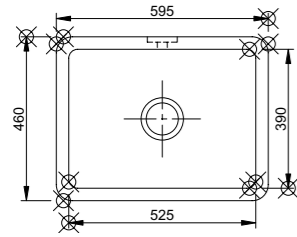

Classic Butler 600

Artikelnr. SCBU600
 Typ Enkelho
 Mått, mm 595x460x255
 Utförande Bräddavlopp.

Classic Double 800

Artikelnr. SCLD800
 Typ Dubbelho
 Mått, mm 795x465x229
 Utförande Bräddavlopp.

Classic Shaker Double 900

Artikelnr. SCSH900
 Typ Dubbelho
 Mått, mm 895x465x229
 Utförande Bräddavlopp.

Classic Shaker 760

Artikelnr. SCSH108
 Typ Enkelho
 Mått, mm 762x457x284
 Utförande Bräddavlopp.

Edgworth

Artikelnr. SEDG100
 Typ Dubbelho
 Mått, mm 997x470x255
 Utförande Ej bräddavlopp.

Classic Waterside 600

Artikelnr. SCSH102
 Typ Enkelho
 Mått, mm 595x530x220
 Utförande Med svängd front, bräddavlopp.

Classic Butler 800 / 840

Artikelnr. SCBU800 / SCBU900
 Typ Enkelho
 Mått, mm 795x460x255 / 838x460x255
 Utförande Bräddavlopp.

Classic Double 1000

Artikelnr. SCLD101
 Typ Dubbelho
 Mått, mm 995x465x229
 Utförande Bräddavlopp.

Classic Shaker Double 1000

Artikelnr. SCSH101
 Typ Dubbelho
 Mått, mm 995x465x229
 Utförande Bräddavlopp.