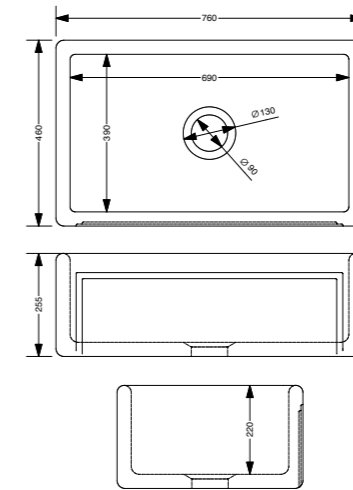

Entwistle

Artikelnr. SOEN800
Typ Enkelho
Mått, mm 760x460x225
Utförande Bräddavlopp.