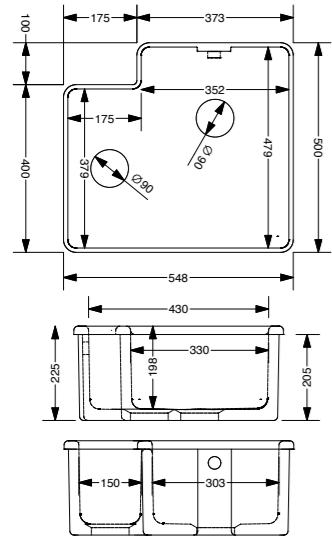

Classic Brindle 600

Artikelnr. SCBH595
Typ Dubbelho
Mått, mm 548x500x225
Utförande Bräddavlopp, nedfällnad eller undermontage.