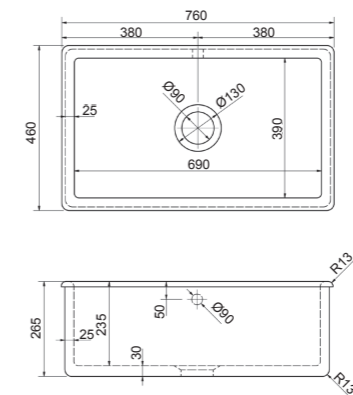

Classic Waterside 760

Artikelnr. SCWT760
 Typ Enkelho
 Mått, mm 760x530x255
 Utförande Med svängd front, bräddavlopp.

Pennine

Artikelnr. PEF5919
 Typ Enkelho
 Mått, mm 595x460x255
 Utförande Belfast sink med bräddavlopp.

Ribblesdale

Artikelnr. RBF5917
 Typ Enkelho
 Mått, mm 595x547x260
 Utförande Två blandarhål, bräddavlopp.

Longridge

Artikelnr. LOF8916
Typ Enkelho
Mått, mm 897x460x240
Utförande Med avrinningsyta och bräddavlopp.

Bowland 800

Artikelnr. BLF5312
Typ Enkelho
Mått, mm 797x535x220
Utförande Utan blandarhål, bräddavlopp.

Ribchester 1000

Artikelnr. BBF9917
Typ Dubbelho
Mått, mm 997x465x228
Utförande Bräddavlopp.

Classic Inset 600

Artikelnr. SCIN595
Typ Enkelho
Mått, mm 595x460x255
Utförande Bräddavlopp, nedfällnad eller undermontage.

Classic Inset 760

Artikelnr. SCIN760
Typ Enkelho
Mått, mm 760x460x265
Utförande Bräddavlopp, nedfällnad eller undermontage.