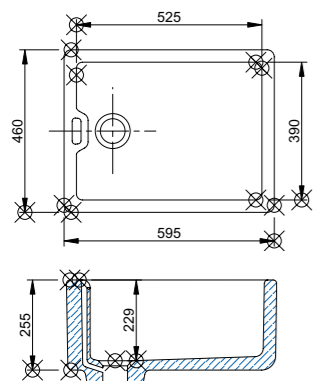

Classic Belfast

Artikelnr. SCBE600
Typ Enkelho
Mått, mm 595x460x255
Utförande Bräddavlopp, 1,5" avlopp.