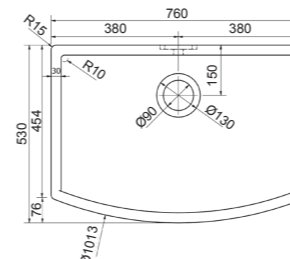

Artikelnr. SCSH900
 Typ Dubbelho
 Mått, mm 895x465x229
 Utförande Bräddavlopp.

Classic Shaker 760

Artikelnr. SCSH108
 Typ Enkelho
 Mått, mm 762x457x284
 Utförande Bräddavlopp.

Edgworth

Artikelnr. SEDG100
 Typ Dubbelho
 Mått, mm 997x470x255
 Utförande Ej bräddavlopp.

Classic Waterside 600

Artikelnr. SCSH102
 Typ Enkelho
 Mått, mm 595x530x220
 Utförande Med svängd front, bräddavlopp.

Classic Butler 800 / 840

Artikelnr. SCBU800 / SCBU900
 Typ Enkelho
 Mått, mm 795x460x255 / 838x460x255
 Utförande Bräddavlopp.

Classic Double 1000

Artikelnr. SCLD101
 Typ Dubbelho
 Mått, mm 995x465x229
 Utförande Bräddavlopp.

Classic Shaker Double 1000

Artikelnr. SCSH101
 Typ Dubbelho
 Mått, mm 995x465x229
 Utförande Bräddavlopp.

Classic Waterside 760

Artikelnr. SCWT760
 Typ Enkelho
 Mått, mm 760x530x255
 Utförande Med svängd front, bräddavlopp.

Pennine

Artikelnr. PEF5919
 Typ Enkelho
 Mått, mm 595x460x255
 Utförande Belfast sink med bräddavlopp.