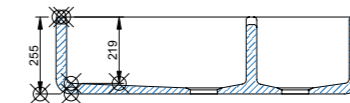

Classic Butler 600

Artikelnr. SCBU600
 Typ Enkelho
 Mått, mm 595x460x255
 Utförande Bräddavlopp.

Classic Double 800

Artikelnr. SCLD800
 Typ Dubbelho
 Mått, mm 795x465x229
 Utförande Bräddavlopp.

Classic Shaker Double 900

Artikelnr. SCSH900
 Typ Dubbelho
 Mått, mm 895x465x229
 Utförande Bräddavlopp.

Classic Shaker 760

Artikelnr. SCSH108
 Typ Enkelho
 Mått, mm 762x457x284
 Utförande Bräddavlopp.

Edgworth

Artikelnr. SEDG100
 Typ Dubbelho
 Mått, mm 997x470x255
 Utförande Ej bräddavlopp.

Classic Waterside 600

Artikelnr. SCSH102
 Typ Enkelho
 Mått, mm 595x530x220
 Utförande Med svängd front, bräddavlopp.

Classic Butler 800 / 840

Artikelnr. SCBU800 / SCBU900
 Typ Enkelho
 Mått, mm 795x460x255 / 838x460x255
 Utförande Bräddavlopp.

Classic Double 1000

Artikelnr. SCLD101
 Typ Dubbelho
 Mått, mm 995x465x229
 Utförande Bräddavlopp.

Classic Shaker Double 1000

Artikelnr. SCSH101
 Typ Dubbelho
 Mått, mm 995x465x229
 Utförande Bräddavlopp.