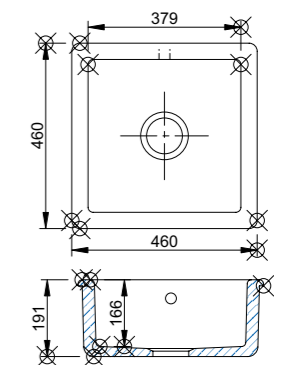

Ribblesdale

Artikelnr. RBF5917
 Typ Enkelho
 Mått, mm 595x547x260
 Utförande Två blandarhål, bräddavlopp.

Longridge

Artikelnr. LOF8916
Typ Enkelho
Mått, mm 897x460x240
Utförande Med avrinningsyta och bräddavlopp.

Artikelnr. SCIN595
Typ Enkelho
Mått, mm 595x460x255
Utförande Bräddavlopp, nedfällnad eller undermontage.

Classic Inset 760

Artikelnr. SCIN760
Typ Enkelho
Mått, mm 760x460x265
Utförande Bräddavlopp, nedfällnad eller undermontage.

Classic Square

Artikelnr. SCSQ460
Typ Enkelho
Mått, mm 460x460x191
Utförande Bräddavlopp, nedfällnad eller undermontage.

Classic Brindle 600

Artikelnr. SCBH595
Typ Dubbelho
Mått, mm 548x500x225
Utförande Bräddavlopp, nedfällnad eller undermontage.