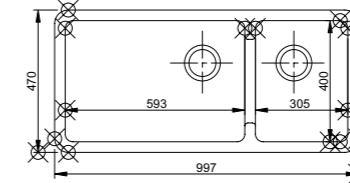

Classic Butler 600

Artikelnr. SCBU600
 Typ Enkelho
 Mått, mm 595x460x255
 Utförande Bräddavlopp.

Classic Double 800

Artikelnr. SCLD800
 Typ Dubbelho
 Mått, mm 795x465x229
 Utförande Bräddavlopp.

Classic Shaker Double 900

Artikelnr. SCSH900
 Typ Dubbelho
 Mått, mm 895x465x229
 Utförande Bräddavlopp.

Classic Shaker 760

Artikelnr. SCSH108
 Typ Enkelho
 Mått, mm 762x457x284
 Utförande Bräddavlopp.

Edgworth

Artikelnr. SEDG100
 Typ Dubbelho
 Mått, mm 997x470x255
 Utförande Ej bräddavlopp.

Classic Waterside 600

Artikelnr. SCSH102
 Typ Enkelho
 Mått, mm 595x530x220
 Utförande Med svängd front, bräddavlopp.

Classic Butler 800 / 840

Artikelnr. SCBU800 / SCBU900
 Typ Enkelho
 Mått, mm 795x460x255 / 838x460x255
 Utförande Bräddavlopp.

Classic Double 1000

Artikelnr. SCLD101
 Typ Dubbelho
 Mått, mm 995x465x229
 Utförande Bräddavlopp.

Classic Shaker Double 1000

Artikelnr. SCSH101
 Typ Dubbelho
 Mått, mm 995x465x229
 Utförande Bräddavlopp.