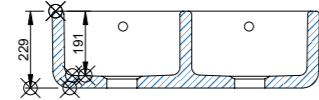

Classic Butler 600

Artikelnr. SCBU600
 Typ Enkelho
 Mått, mm 595x460x255
 Utförande Bräddavlopp.

Classic Double 800

Artikelnr. SCLD800
 Typ Dubbelho
 Mått, mm 795x465x229
 Utförande Bräddavlopp.

Classic Shaker Double 900

Artikelnr. SCSH900
 Typ Dubbelho
 Mått, mm 895x465x229
 Utförande Bräddavlopp.

Classic Shaker 760

Artikelnr. SCSH108
 Typ Enkelho
 Mått, mm 762x457x284
 Utförande Bräddavlopp.

Edgworth

Artikelnr. SEDG100
 Typ Dubbelho
 Mått, mm 997x470x255
 Utförande Ej bräddavlopp.