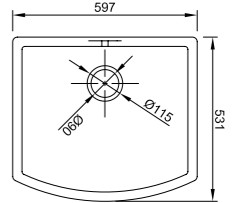

Classic Butler 600

Artikelnr. SCBU600
 Typ Enkelho
 Mått, mm 595x460x255
 Utförande Bräddavlopp.

Classic Double 800

Artikelnr. SCLD800
 Typ Dubbelho
 Mått, mm 795x465x229
 Utförande Bräddavlopp.

Classic Shaker Double 900

Artikelnr. SCSH900
 Typ Dubbelho
 Mått, mm 895x465x229
 Utförande Bräddavlopp.

Classic Shaker 760

Artikelnr. SCSH108
 Typ Enkelho
 Mått, mm 762x457x284
 Utförande Bräddavlopp.

Edgworth

Artikelnr. SEDG100
 Typ Dubbelho
 Mått, mm 997x470x255
 Utförande Ej bräddavlopp.

Classic Waterside 600

Artikelnr. SCSH102
 Typ Enkelho
 Mått, mm 595x530x220
 Utförande Med svängd front, bräddavlopp.

Classic Butler 800 / 840

Artikelnr. SCBU800 / SCBU900
 Typ Enkelho
 Mått, mm 795x460x255 / 838x460x255
 Utförande Bräddavlopp.

Classic Double 1000

Artikelnr. SCLD101
 Typ Dubbelho
 Mått, mm 995x465x229
 Utförande Bräddavlopp.

Classic Shaker Double 1000

Artikelnr. SCSH101
 Typ Dubbelho
 Mått, mm 995x465x229
 Utförande Bräddavlopp.