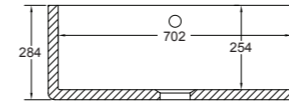

Classic Butler 600

Artikelnr. SCBU600
 Typ Enkelho
 Mått, mm 595x460x255
 Utförande Bräddavlopp.

Classic Double 800

Artikelnr. SCLD800
 Typ Dubbelho
 Mått, mm 795x465x229
 Utförande Bräddavlopp.

Classic Shaker Double 900

Artikelnr. SCSH900
 Typ Dubbelho
 Mått, mm 895x465x229
 Utförande Bräddavlopp.

Classic Shaker 760

Artikelnr. SCSH108
 Typ Enkelho
 Mått, mm 762x457x284
 Utförande Bräddavlopp.

Edgworth

Artikelnr. SEDG100
 Typ Dubbelho
 Mått, mm 997x470x255
 Utförande Ej bräddavlopp.

Classic Double 1000

Artikelnr. SCLD101
 Typ Dubbelho
 Mått, mm 995x465x229
 Utförande Bräddavlopp.

Classic Shaker Double 1000

Artikelnr. SCSH101
 Typ Dubbelho
 Mått, mm 995x465x229
 Utförande Bräddavlopp.