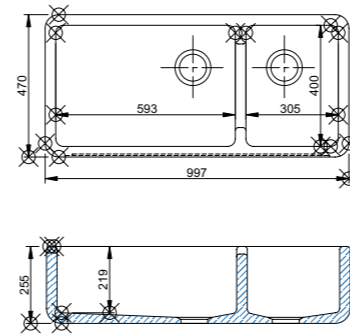

Egerton

Artikelnr. EDF9917
Typ Dubbelho
Mått, mm 997x470x255
Utförande Ej bräddavlopp.