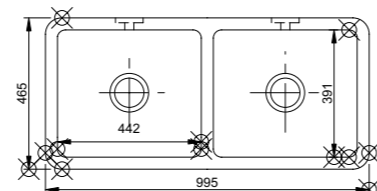

Artikelnr. SCSH900
 Typ Dubbelho
 Mått, mm 895x465x229
 Utförande Bräddavlopp.

Classic Shaker 760

Artikelnr. SCSH108
 Typ Enkelho
 Mått, mm 762x457x284
 Utförande Bräddavlopp.

Edgworth

Artikelnr. SEDG100
 Typ Dubbelho
 Mått, mm 997x470x255
 Utförande Ej bräddavlopp.

Classic Waterside 600

Artikelnr. SCSH102
 Typ Enkelho
 Mått, mm 595x530x220
 Utförande Med svängd front, bräddavlopp.

Classic Butler 800 / 840

Artikelnr. SCBU800 / SCBU900
 Typ Enkelho
 Mått, mm 795x460x255 / 838x460x255
 Utförande Bräddavlopp.

Classic Double 1000

Artikelnr. SCLD101
 Typ Dubbelho
 Mått, mm 995x465x229
 Utförande Bräddavlopp.

Classic Shaker Double 1000

Artikelnr. SCSH101
 Typ Dubbelho
 Mått, mm 995x465x229
 Utförande Bräddavlopp.

Ribblesdale

Artikelnr. RBF5917
 Typ Enkelho
 Mått, mm 595x547x260
 Utförande Två blandarhål, bräddavlopp.

Longridge

Artikelnr. LOF8916
Typ Enkelho
Mått, mm 897x460x240
Utförande Med avrinningsyta och bräddavlopp.