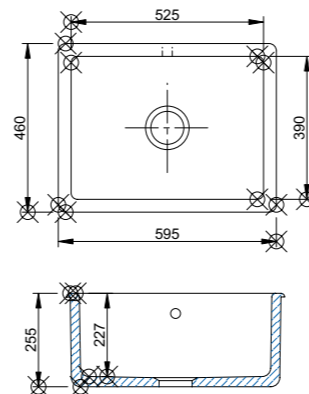

Classic Inset 600

Artikelnr. SCIN595
Typ Enkelho
Mått, mm 595x460x255
Utförande Bräddavlopp, nedfällnad eller undermontage.