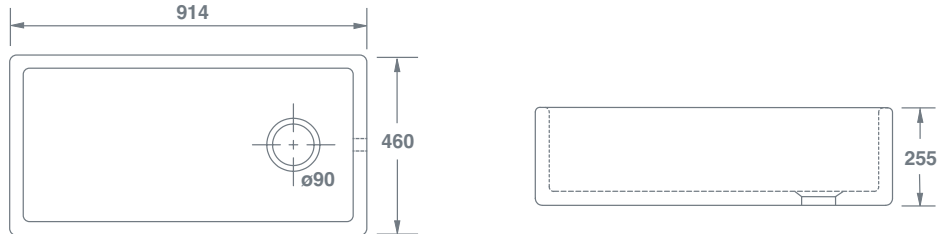

Butler 1000