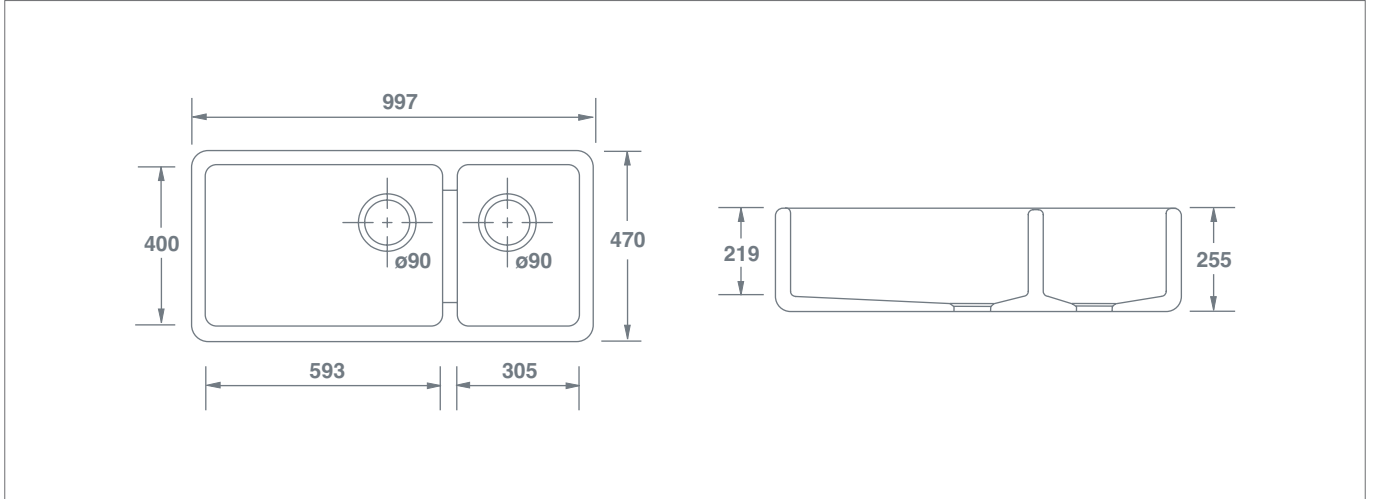

Edgworth

		Dimensions / Abmessungen / Dimensions Dimensiones / Dimensioni / Afmetingen					
Edgworth White Weiß / Blanc / Blanco / Bianco / Wit	SEDG100WH	(mm)	997	470	255	90	80