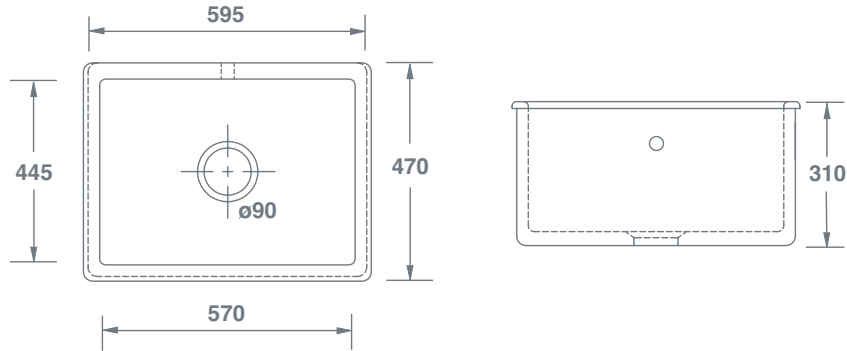

Whitehall

		Dimensions / Abmessungen / Dimensions Dimensiones / Dimensioni / Afmetingen						
	Whitehall White Weiß / Blanc / Blanco / Bianco / Wit	SCWH600WH	(mm)	595	470	310	90	55