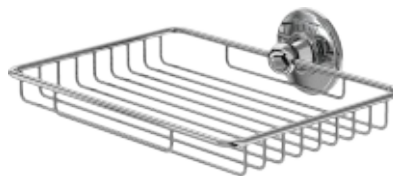

Handdukshylla 66 cm

BUR-A46

Badkarshylla ställbar

BUR-A27

Tvålkorg

BUR-A13 - mått ca 140x115.
Korgdjup 24 mm.

Trådkorg för hörn

BUR-A21 - mått ca 215x215.
Korgdjup 36 mm.

Trådkorg för hörn

BUR-A22 - mått ca 215x215.
Korgdjup 62 mm.

Trådkorg

BUR-A23 - mått ca 155x330.
Korgdjup 62 mm.

Trådkorg

BUR-A15 - mått ca 180x215.
Korgdjup 24 mm.

Montageplatta

BUR-G13 - för limning av
tillbehör på marmor eller
kake