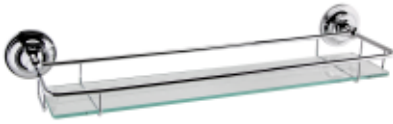

Borstad krom

Borstad nickel

Borstad guld

Borstad koppar

Toalettrullehållare

CMA005 - med fjädrande stång

Ytbehandlingar

Krom (C)
Borstad krom (BC)
Nickel (N)
Borstad nickel (BN)
Guld (G)
Borstad guld (BG)
Koppar (CO)
Borstad koppar (BCO)

Toalettrullehållare

CMA040

Bayswater/ Victrion tillbehör

Tillbehör för det kompletta badrummet. De flesta tillbehören finns i olika ytbehandlingar, se sid 2 och www.badex.se för mer info.

Glashylla

CMA020 - ca 54 cm bred