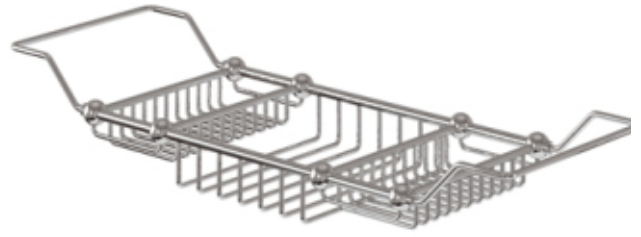

Tvåldispenser dubbel

BUR-A20

Handduksstång

BUR-A7 - enkel handduksstång, ca 55 cm

Handduksstång

BUR-A17 - dubbel handduksstång, ca 65 cm

Burlington tillbehör

Vackra tillbehör ur Burlingtonserien för det kompletta badrummet. De flesta tillbehören finns i krom, guld och borstat nickel, se www.badex.se för mer info.

Handdukshylla 66 cm

BUR-A46

Badkarshylla ställbar

BUR-A27

Tvålkorg

BUR-A13 - mått ca 140x115.
Korgdjup 24 mm.

Trådkorg för hörn

BUR-A21 - mått ca 215x215.
Korgdjup 36 mm.